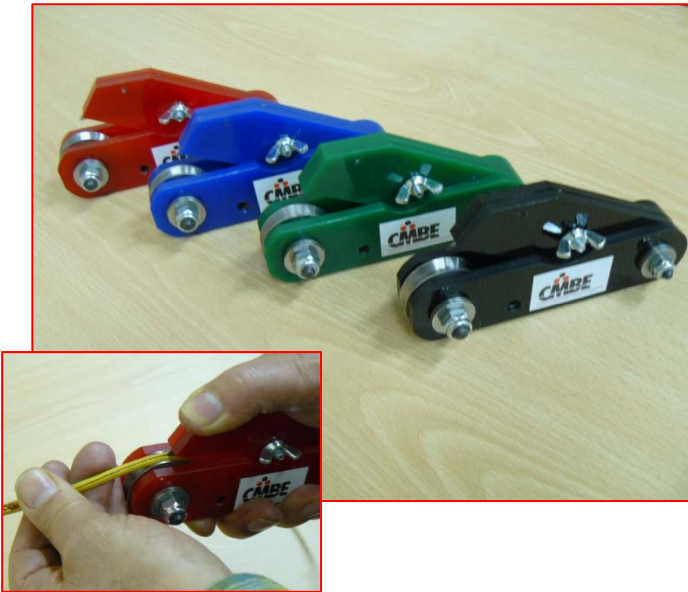

COMERCIAL MAQUINARIA Y BIENES DE EQUIPO S.L.

PELA-CABLES MANUALES

Pinza pela-cables

- Cable individual: De 2 a 10 mm Ø
- Medidas: 130 x 40 x 70 (h) mm
- Peso: Aprox. 200 g

ECO pela-cables sobremesa

- Medidas cable: De 2 a 38 mm Ø
- Medidas: 102 x 230 x 360 (h) mm
- Peso: 4 kg